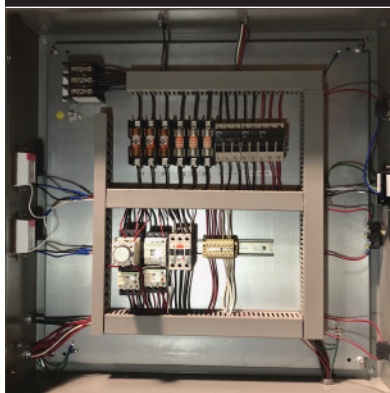

Sécurité bas niveau

Contrôles haut de gamme